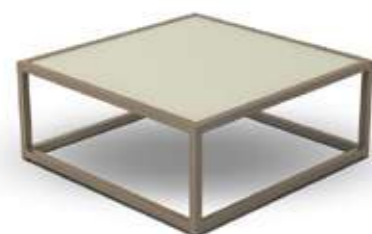

КАСАБЛАНКА²⁶

Журнальный стол

Цвет: серо-коричневый
Материал: алюминий
Арт. A268D1
Размер: 75x75x32 см